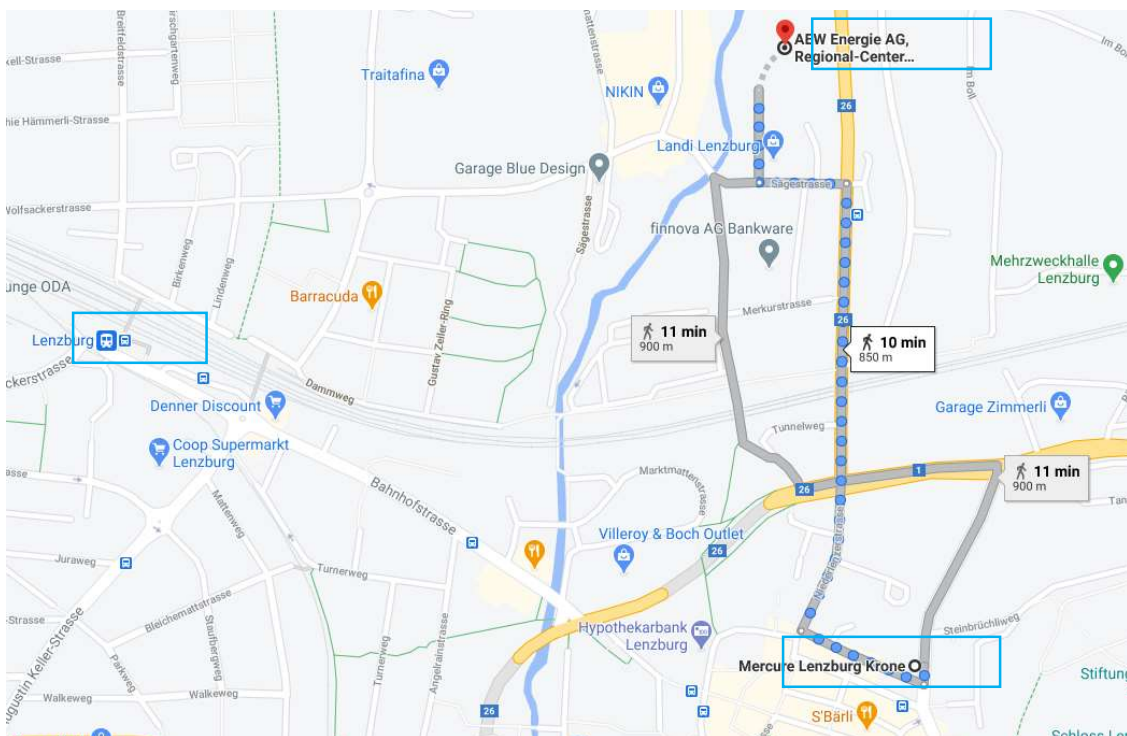

Empfehlung für die Übernachtungen Kursort Lenzburg

Unsere Empfehlung:

HOTEL KRONE LENZBURG

mail@krone-lenzburg.ch

Telefon 062 886 65 65

Spezial Konditionen (Preise pro Person)

Einzelzimmer inkl. HP CHF 125.00

Doppelzimmer inkl. HP CHF 105.00

Aus rechtlichen und organisatorischen Gründen wird die Unterkunft, für Lernende mit langen Anreisezeiten, durch die Lehrfirma organisiert und reserviert.