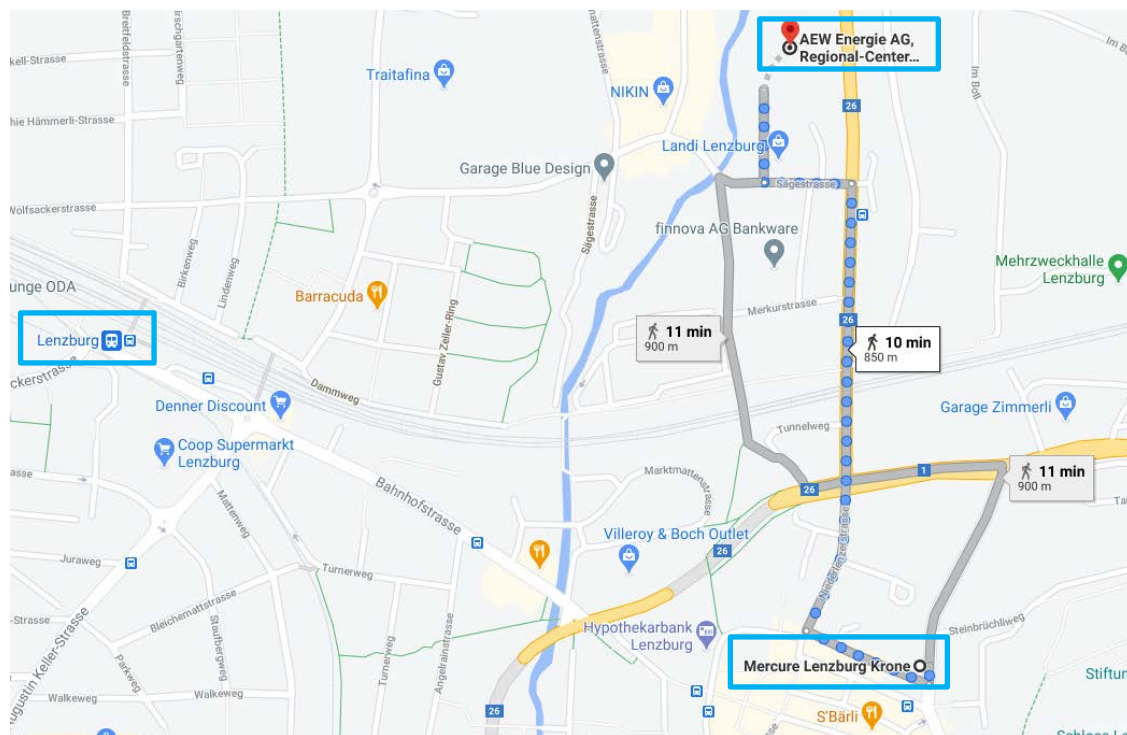

Empfehlung für die Übernachtungen Kursort Lenzburg

Unsere Empfehlung:

HOTEL KRONE LENZBURG

mail@krone-lenzburg.ch
Telefon 062 886 65 65

Spezial Konditionen (Preise pro Person)

Einzelzimmer inkl. HP	CHF	120.00
Doppelzimmer inkl. HP	CHF	100.00