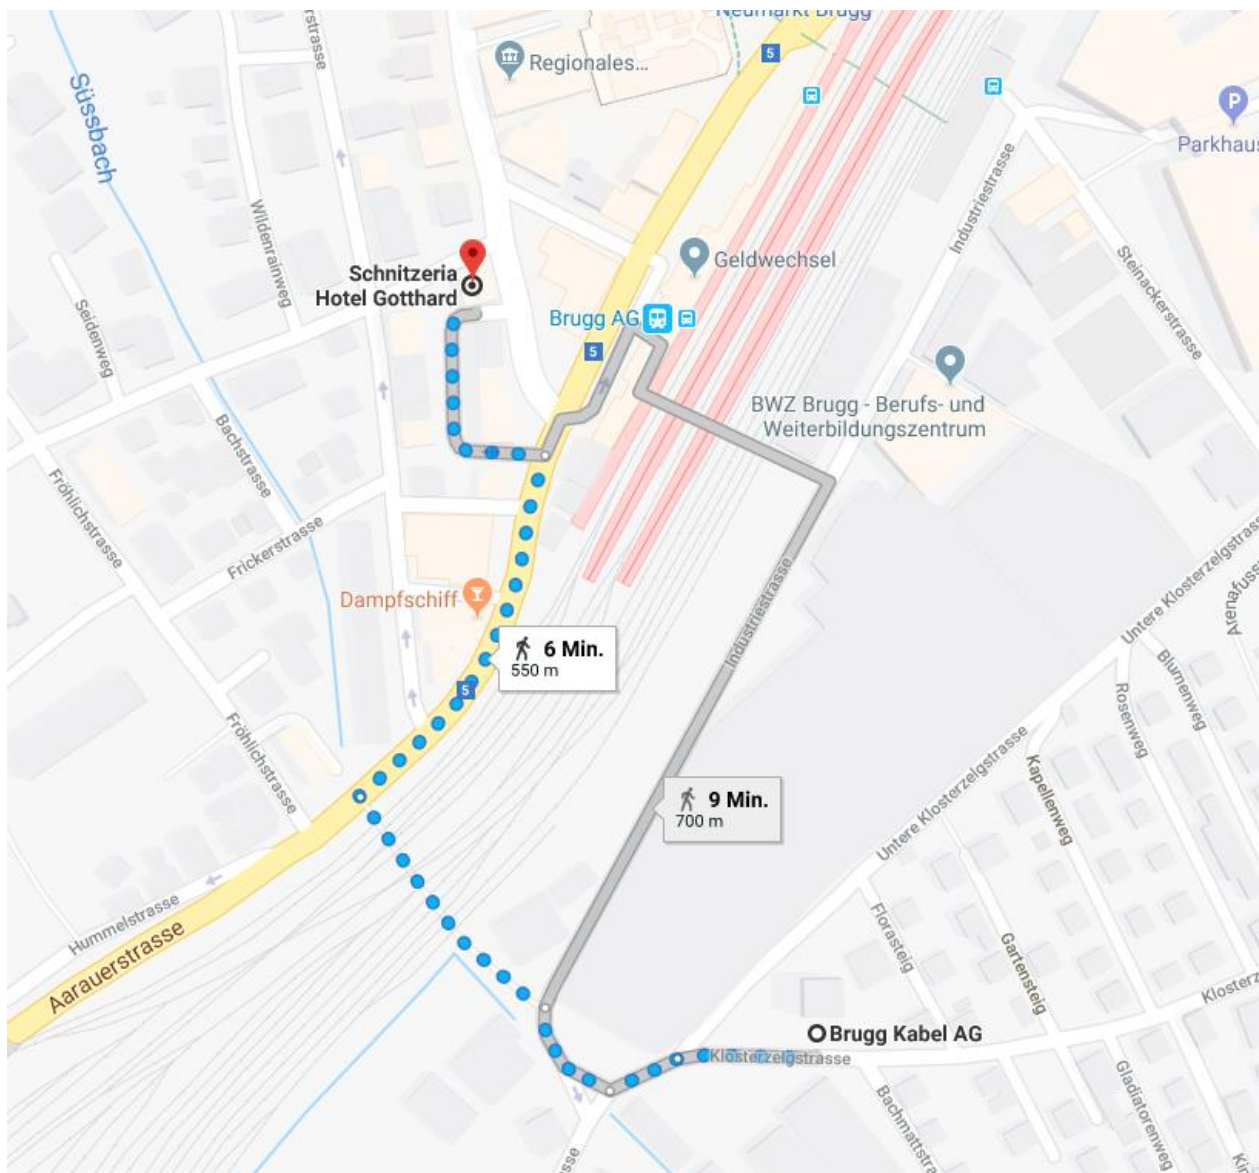

Empfehlung für die Übernachtungen Kursort Brugg

Hotel Gotthard

Daniela und Roger Widmer-Borrelli
Aarauerstr. 2 · 5200 Brugg · 056 441 17 94

www.hotelgotthard.ch

Aus rechtlichen und organisatorischen Gründen wird die Unterkunft, für Lernende mit langen Anreisezeiten, durch die Lehrfirma organisiert und reserviert.